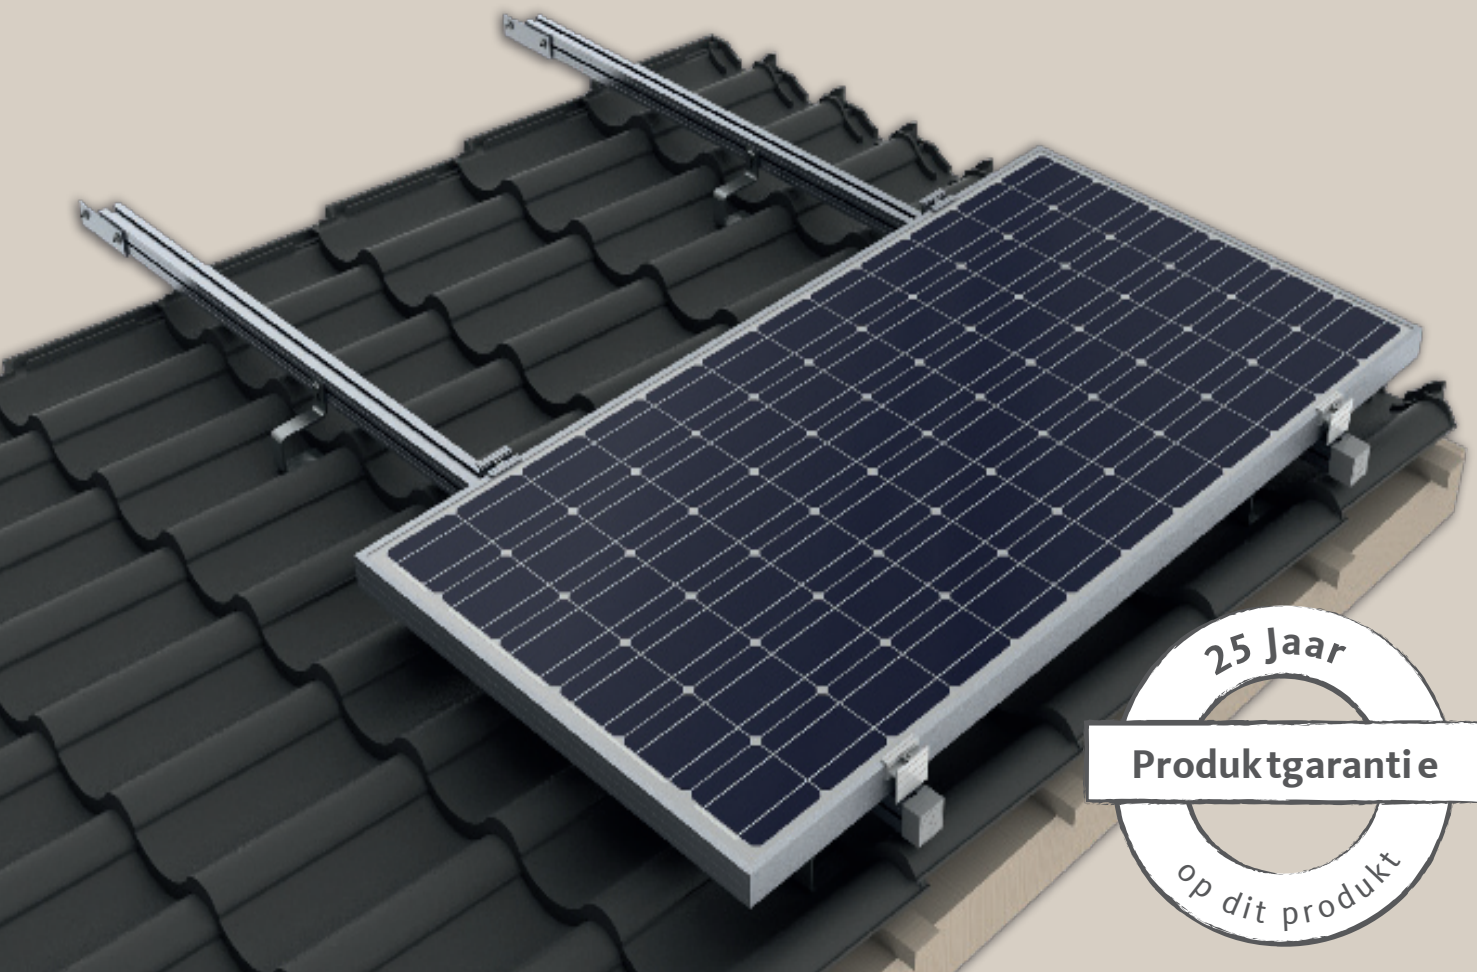

MONTAGESYSTEEM VOOR PANNENDAKEN

DUITSE GRÜNDLICHKEIT

Montagesysteem voor pannendaken

PERFECT PASSEND.

Met het montage systeem voor pannendaken van ZSD solar zal uw zonnestroom-installatie perfect gelijk aan de dakhelling lopen.

Onze roestvrijstalen dakhaken **Hook-Fix** en **Hook-Vario** geven uw zonnestroom-installatie volledige stabiliteit op het dak, in alle weersomstandigheden. In combinatie met onze aluminium profielen wordt uw installatie stevig, geschroefd, aan uw dak bevestigd.

De middenklem **Quick-Fix** completeert het systeem met een derde, eenvoudig te monteren component. De complete middenklem is reeds voormonteerd en daardoor meteen gebruiksklaar. Het groefblokje wordt in de groef van het aluminium profiel ingevoerd, omlaag gedrukt en tegelijkertijd ca. 30° gedraaid. Om een strak aansluitende verbinding te verkrijgen, moet de inbusschroef stevig aangedraaid worden. De drukveer van de schroef voorkomt dat de eigenlijke klem hinderlijk omlaag glijdt.