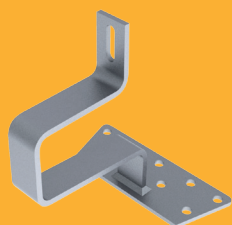

MONTAGESYSTEEM VOOR PANNENDAKEN

DUITSE GRÜNDLICHKEIT

Montagesysteem voor pannendaken

PERFECT PASSEND.

Met het montage systeem voor pannendaken van ZSD solar zal uw zonnestroom-installatie perfect gelijk aan de dakhelling lopen.

Onze roestvrijstalen dakhaken **Hook-Fix** en **Hook-Vario** geven uw zonnestroom-installatie volledige stabiliteit op het dak, in alle weersomstandigheden. In combinatie met onze aluminium profielen wordt uw installatie stevig, geschroefd, aan uw dak bevestigd.

De middenklem **Quick-Fix** completeert het systeem met een derde, eenvoudig te monteren component. De complete middenklem is reeds voormonteerd en daardoor meteen gebruiksklaar. Het groefblokje wordt in de groef van het aluminium profiel ingevoerd, omlaag gedrukt en tegelijkertijd ca. 30° gedraaid. Om een strak aansluitende verbinding te verkrijgen, moet de inbusschroef stevig aangedraaid worden. De drukveer van de schroef voorkomt dat de eigenlijke klem hinderlijk omlaag glijdt.

Bovendien is dit systeem eenvoudig te monteren. Dat scheelt tijd. En dus geld.

Montageprofiel Vario-Line

Middenklem **Quick-Fix**

Hook-Fix

Hook-Vario

CE-markering

Conformiteitsverklaring

Garantie voor de naleving van alle veiligheids- en gezondheidsverplichtingen