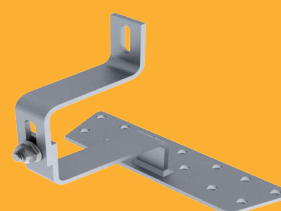

Onze roestvrijstalen dakhaken **Hook-Fix** en **Hook-Vario** geven uw zonnestroom-installatie volledige stabiliteit op het dak, in alle weersomstandigheden. In combinatie met onze aluminium profielen wordt uw installatie stevig, geschroefd, aan uw dak bevestigd.

De middenklem **Quick-Fix** completeert het systeem met een derde, eenvoudig te monteren component. De complete middenklem is reeds voormonteerd en daardoor meteen gebruiksklaar. Het groefblokje wordt in de groef van het aluminium profiel ingevoerd, omlaag gedrukt en tegelijkertijd ca. 30° gedraaid. Om een strak aansluitende verbinding te verkrijgen, moet de inbusschroef stevig aangedraaid worden. De drukveer van de schroef voorkomt dat de eigenlijke klem hinderlijk omlaag glijdt.

Bovendien is dit systeem eenvoudig te monteren. Dat scheelt tijd. En dus geld.

Montageprofiel Vario-Line

Middenklem **Quick-Fix**

Hook-Fix

Hook-Vario

CE-markering

Conformiteitsverklaring

Garantie voor de naleving van alle veiligheids- en gezondheidsverplichtingen