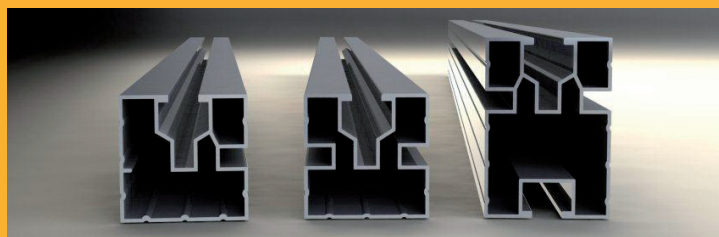

Montageprofiel Vario-Line

Middenklem **Quick-Fix**